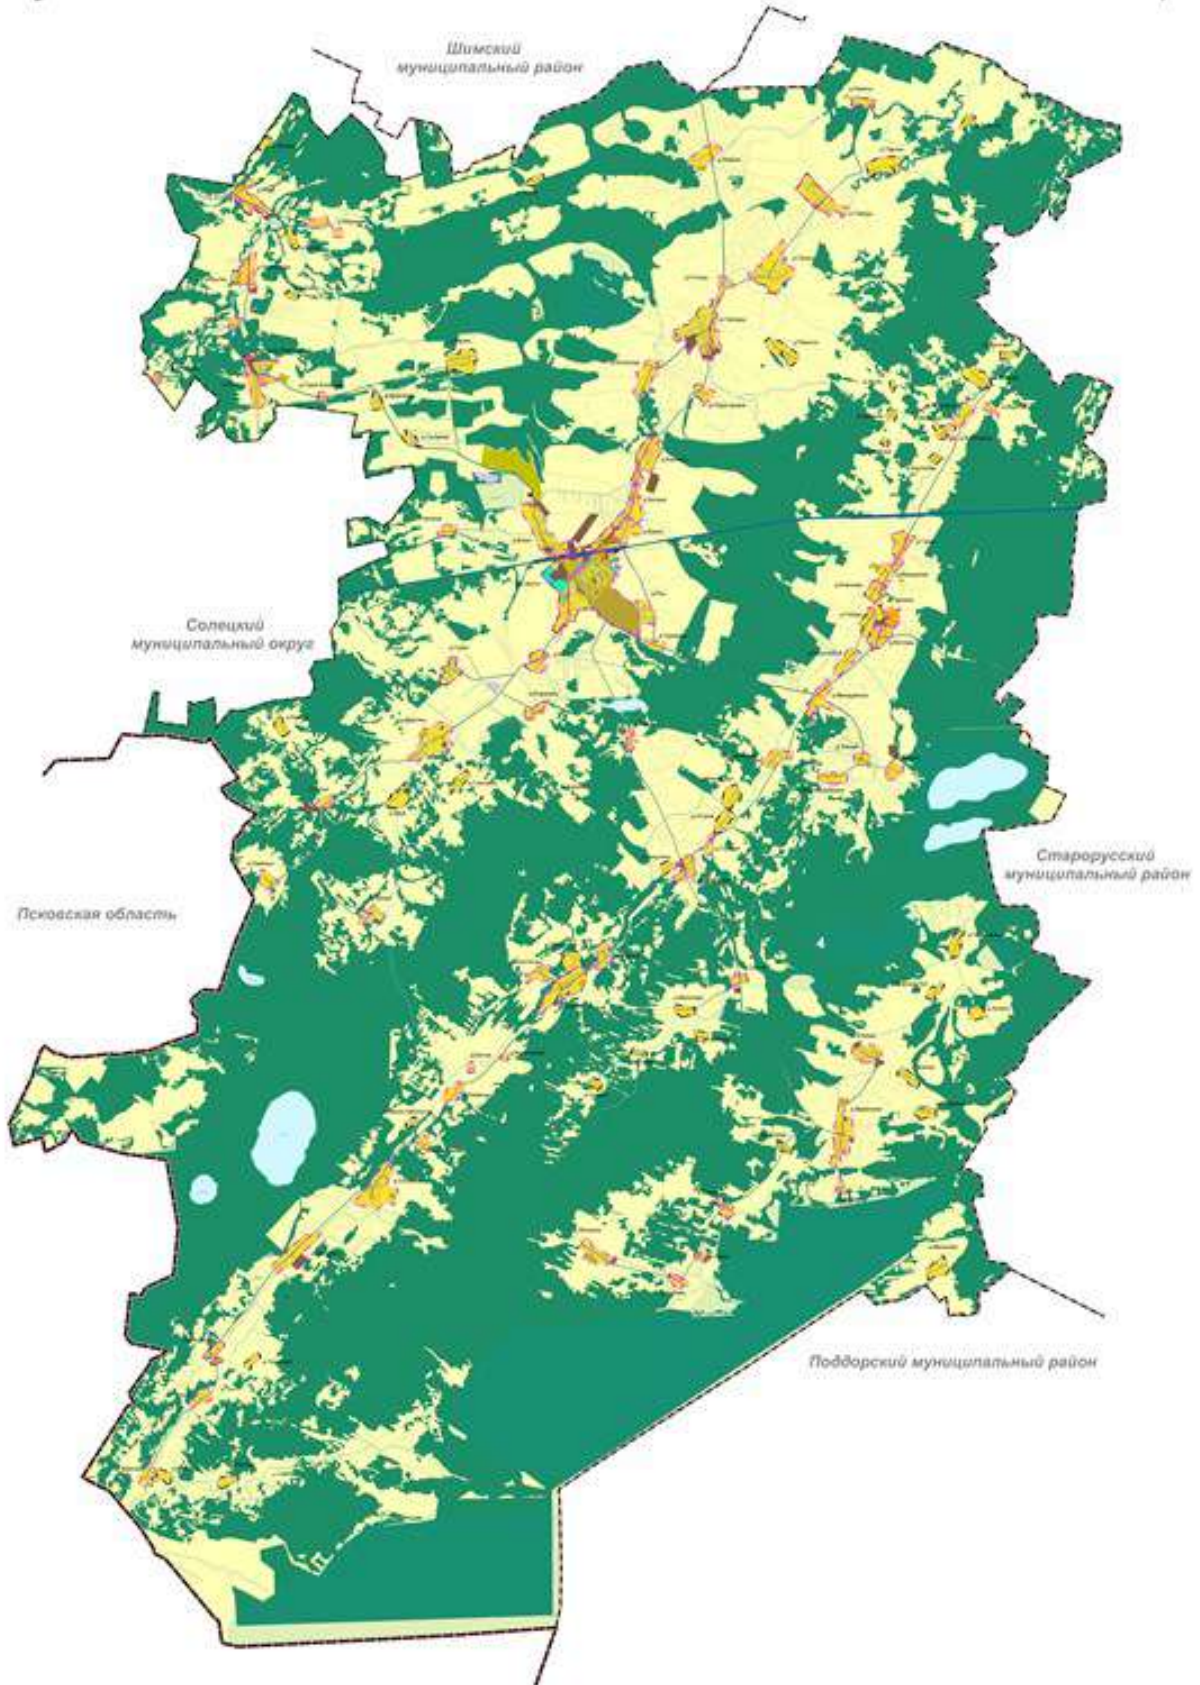

ГЕНЕРАЛЬНЫЙ ПЛАН
Волотовского муниципального округа Новгородской области
Карта планируемого размещения объектов местного значения

Символы объектов

[Symbol]	Объект местного значения
[Symbol]	Объект регионального значения
[Symbol]	Объект федерального значения

Легенда

[Green]	Лесные территории
[Yellow]	Земли населенных пунктов
[Light Green]	Земли населенных пунктов, с/х назначения
[Blue]	Водные объекты
[Dark Green]	Земли населенных пунктов, для размещения объектов местного значения
[Light Blue]	Водные объекты, для размещения объектов местного значения